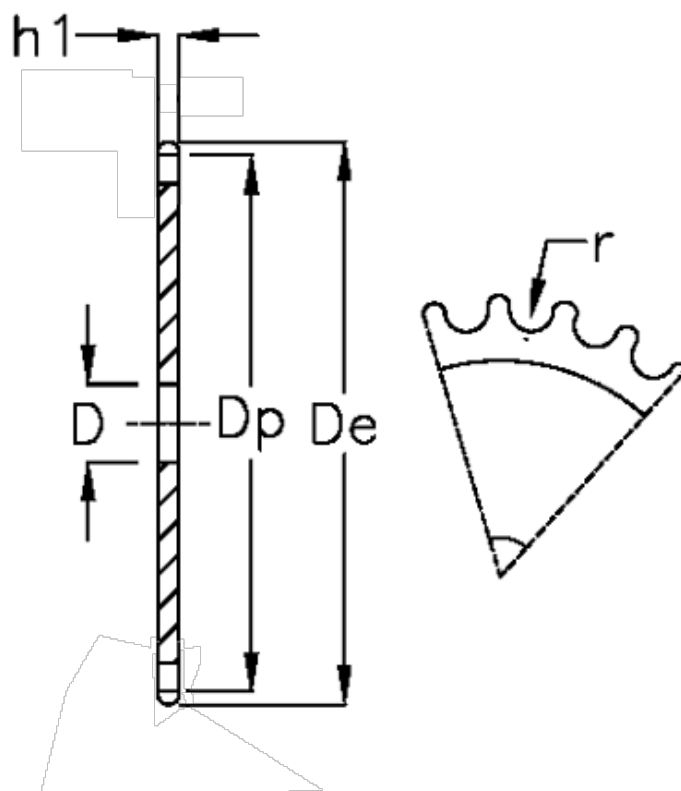

Varenummer: 616021009038
Beskrivelse: Pladehjul 20 B-1 Z=38 simplex

Mål

Antal tænder	= 38	r = 19.05
C	= 4	
D	= 25	
De	= 399.6	
Dp	= 384.49	
For kædebetegnelse	= 20 B-1	
For kæde størrelse	= 1 1/4 x 3/4	
h1	= 18.5	